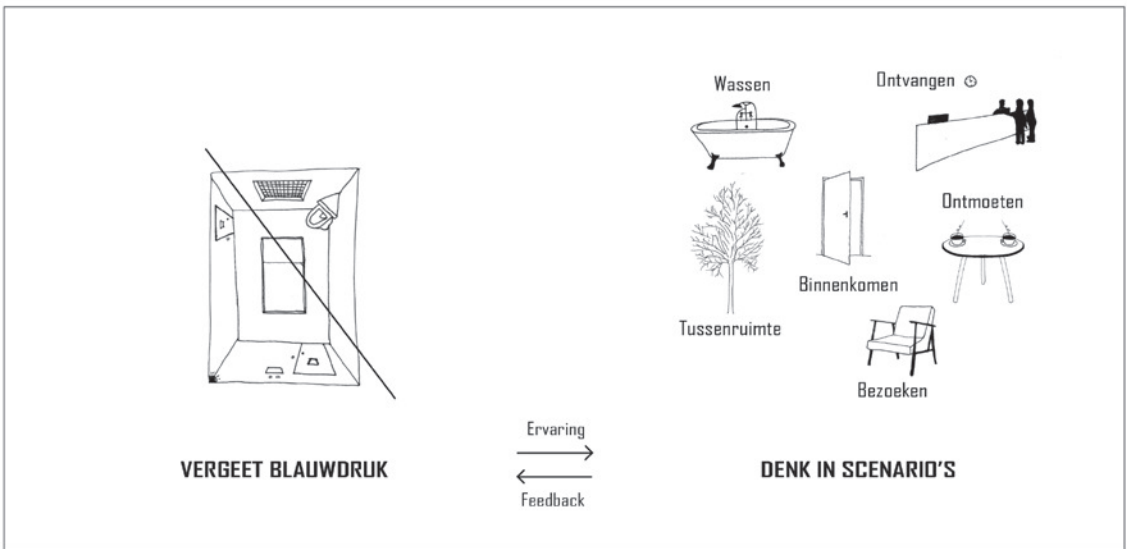

Ziekenhuis als schaalmodel op ware grootte

Verminder de dwang, begin met de koffietafel

Goed overleg, ook in het ontwerpproces

Gideon Boie

Fie Vandamme

Bavo / Faculteit Architectuur KU Leuven